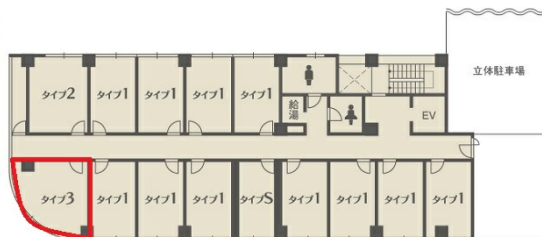

# HIOS HIROSHIMAビル 3階6.24坪

広島県広島市中区上八丁堀7-1

## 物件MAP

| 賃貸条件   |   |
|--------|---|
| 坪数     | 6.24坪   |
| 階数     | 3階 (306)  |
| 入居可能日  |   |
| ビル情報   |   |
| 所在地    | 広島県広島市中区上八丁堀7-1   |
| 最寄り駅   | 広電9系統(白島線) 縮景園前駅 徒歩3分<br>広電1系統(宇品線) 立町駅 徒歩8分<br>広電2系統(宮島線) 立町駅 徒歩8分<br>JR山陽本線 広島駅 徒歩15分 |
| エリア    | 広島市中区エリア  |
| 竣工     | 1991年2月   |
| 耐震     | 新耐震基準   |
| 階数     | 地上8階  |
| 用途     | 事務所   |
| 構造     | RC造   |
| 設備情報   |   |
| エレベーター | 1基  |
| 空調     | 個別空調  |
| OAフロア  | タイルカーペット  |
| 基準階天井高 | 2,400mm   |
| 光ファイバー | 有り  |
| トイレ    | 男女別・室外  |
| セキュリティ | 有り  |
| 駐車場    | 有り  |