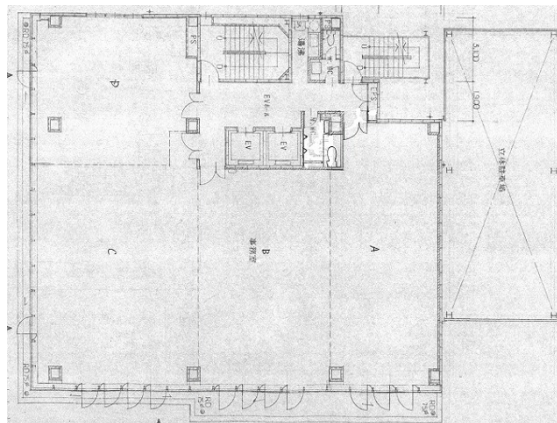

クリスタルビル 2階19.48坪

岐阜県岐阜市金園町1-3-3

物件MAP

賃貸条件	
月額賃料	155,840円（税別）
坪数	19.48坪
坪単価	8,000円（税別）
共益費	48,700円
礼金	無し
敷金（保証金）	10ヶ月
階数	2階（D）
入居可能日	即日

ビル情報	
所在地	岐阜県岐阜市金園町1-3-3
最寄り駅	名鉄名古屋本線 名鉄岐阜駅 徒歩10分 JR東海道本線 岐阜駅 徒歩15分
エリア	岐阜
竣工	1992年9月
耐震	新耐震基準
階数	地上8階
用途	事務所
構造	S造