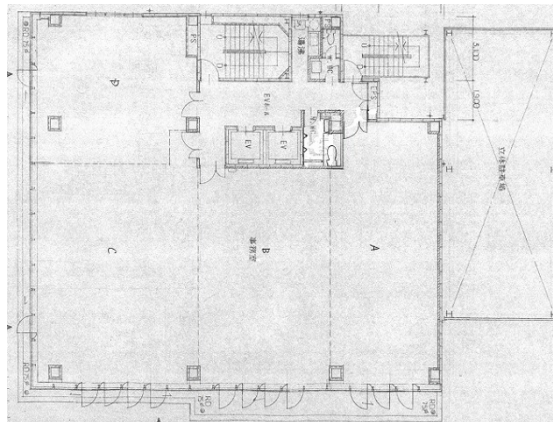

クリスタルビル 3階93.17坪

岐阜県岐阜市金園町1-3-3

物件MAP

賃貸条件	
坪数	93.17坪
階数	3階 (ABCD)
入居可能日	

ビル情報	
所在地	岐阜県岐阜市金園町1-3-3
最寄り駅	名鉄名古屋本線 名鉄岐阜駅 徒歩10分 JR東海道本線 岐阜駅 徒歩15分
エリア	岐阜
竣工	1992年9月
耐震	新耐震基準
階数	地上8階
用途	事務所
構造	S造

設備情報	
エレベーター	2基
空調	個別空調
OAフロア	Pタイル
基準階天井高	2,500mm
光ファイバー	有り
トイレ	男女別・室内
セキュリティ	無し
駐車場	有り