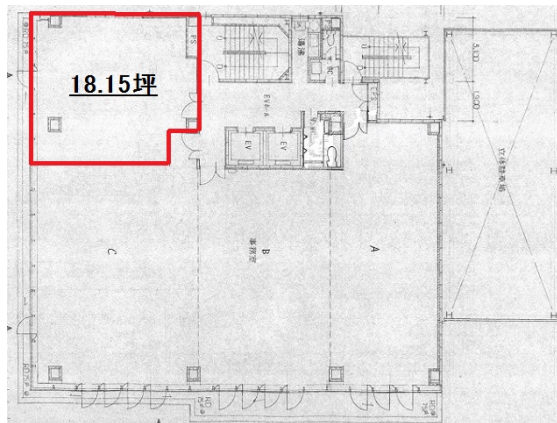

クリスタルビル 6階18.15坪

岐阜県岐阜市金園町1-3-3

物件MAP

賃貸条件	
坪数	18.15坪
階数	6階 (D)
入居可能日	

ビル情報	
所在地	岐阜県岐阜市金園町1-3-3
最寄り駅	名鉄名古屋本線 名鉄岐阜駅 徒歩10分 JR東海道本線 岐阜駅 徒歩15分
エリア	岐阜
竣工	1992年9月
耐震	新耐震基準
階数	地上8階
用途	事務所
構造	S造

設備情報	
エレベーター	2基
空調	個別空調
OAフロア	Pタイル
基準階天井高	2,500mm
光ファイバー	有り
トイレ	男女別・室内
セキュリティ	無し
駐車場	有り