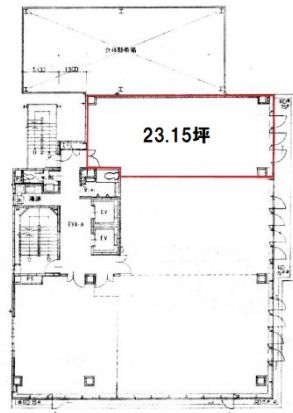

# クリスタルビル 7階23.15坪

岐阜県岐阜市金園町1-3-3

物件MAP

賃貸条件	
坪数	23.15坪
階数	7階 (A)
入居可能日	

ビル情報	
所在地	岐阜県岐阜市金園町1-3-3
最寄り駅	名鉄名古屋本線 名鉄岐阜駅 徒歩10分 JR東海道本線 岐阜駅 徒歩15分
エリア	岐阜
竣工	1992年9月
耐震	新耐震基準
階数	地上8階
用途	事務所
構造	S造

設備情報	
エレベーター	2基
空調	個別空調
OAフロア	Pタイル
基準階天井高	2,500mm
光ファイバー	有り
トイレ	男女別・室内
セキュリティ	無し
駐車場	有り