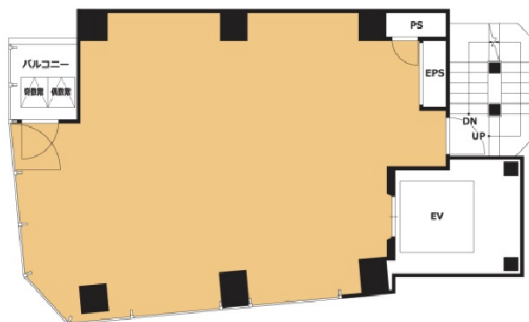

VORT銀座イーストII 4階13.62坪

東京都中央区銀座4-12-1

物件MAP

賃貸条件	
坪数	13.62坪
階数	4階 (申込有)
入居可能日	
ビル情報	
所在地	東京都中央区銀座4-12-1
最寄り駅	東京メトロ日比谷線 東銀座駅 徒歩1分 東京メトロ丸ノ内線 銀座駅 徒歩3分 東京メトロ日比谷線 築地駅 徒歩6分
エリア	銀座エリア
竣工	2017年9月
耐震	新耐震基準
階数	地上12階 地下1階
用途	店舗
構造	SRC造
設備情報	
エレベーター	1基
空調	個別空調
OAフロア	その他
基準階天井高	2,650mm
光ファイバー	有り
トイレ	調査中
セキュリティ	無し
駐車場	無し