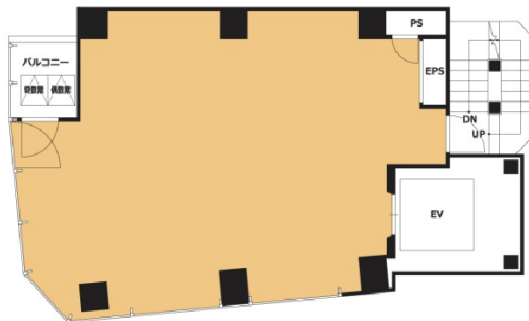

VORT銀座イーストII 4階13.62坪

東京都中央区銀座4-12-1

物件MAP

賃貸条件	
坪数	13.62坪
階数	4階（申込有）
入居可能日	
ビル情報	
所在地	東京都中央区銀座4-12-1
最寄り駅	東京メトロ日比谷線 東銀座駅 徒歩1分 東京メトロ丸ノ内線 銀座駅 徒歩3分 東京メトロ日比谷線 築地駅 徒歩6分
エリア	銀座エリア
竣工	2017年9月
耐震	新耐震基準
階数	地上12階 地下1階
用途	店舗
構造	SRC造
設備情報	
エレベーター	1基
空調	個別空調
OAフロア	その他
基準階天井高	2,650mm
光ファイバー	有り
トイレ	調査中
セキュリティ	無し
駐車場	無し

事務所移転の簡単検索サイト

Quick Service

クイックサービス

VORT銀座イーストII 4階13.62坪 東京都中央区銀座4-12-1

銀座エリア（ビルID：0041114）の賃貸オフィス

貸事務所・レンタルオフィス・オフィス移転ならQuickService

物件詳細はこちらから

0120-55-2620