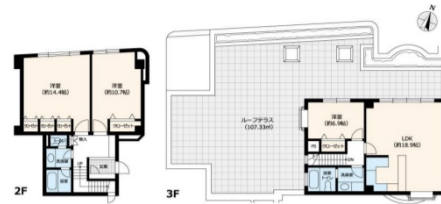

VORT白金台ANNEX 2階38.6坪

東京都港区白金台5-18-9

物件MAP

賃貸条件	
坪数	38.6坪
階数	2階 (202(申込有))
入居可能日	
ビル情報	
所在地	東京都港区白金台5-18-9
最寄り駅	東京メトロ南北線 白金台駅 徒歩4分 JR山手線 目黒駅 徒歩10分
エリア	品川・田町・お台場エリア
竣工	1989年9月
耐震	新耐震基準
階数	地上11階 地下1階
用途	その他
構造	SRC造
設備情報	
エレベーター	
空調	個別空調
OAフロア	その他
基準階天井高	
光ファイバー	有り
トイレ	男女別・室内
セキュリティ	有り
駐車場	無し