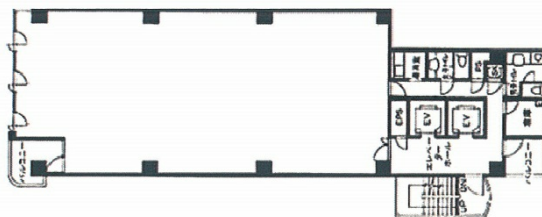

エスプリ亀戸 10階59.78坪

東京都江東区亀戸2-36-12

物件MAP

賃貸条件	
坪数	59.78坪
階数	10階
入居可能日	
ビル情報	
所在地	東京都江東区亀戸2-36-12
最寄り駅	JR中央・総武線 亀戸駅 徒歩4分
エリア	亀戸エリア
竣工	1991年6月
耐震	新耐震基準
階数	地上10階
用途	事務所
構造	S造
設備情報	
エレベーター	2基
空調	個別空調
OAフロア	
基準階天井高	2,500mm
光ファイバー	有り
トイレ	男女別・室外
セキュリティ	有り
駐車場	無し