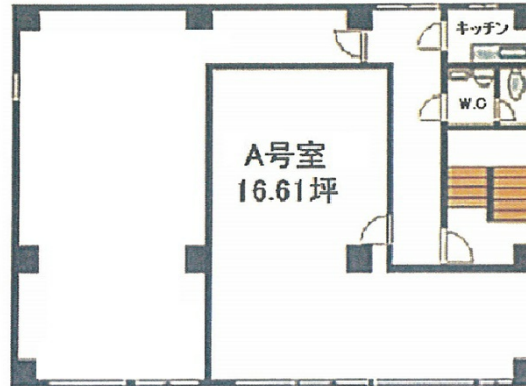

天池ビル 4階16.03坪

東京都港区芝5-16-4

物件MAP

賃貸条件	
月額賃料	200,000円 (税別)
坪数	16.03坪
坪単価	12,477円 (税別)
共益費	10,000円
礼金	無し
敷金 (保証金)	3ヶ月
階数	4階 (B)
入居可能日	即日

ビル情報	
所在地	東京都港区芝5-16-4
最寄り駅	都営三田線 三田駅 徒歩3分 JR山手線 田町駅 徒歩5分 都営三田線 芝公園駅 徒歩9分
エリア	品川・田町・お台場エリア
竣工	1985年1月
耐震	新耐震基準
階数	地上4階
用途	事務所
構造	SRC造

設備情報	
エレベーター	
空調	個別空調
OAフロア	タイルカーペット
基準階天井高	
光ファイバー	有り
トイレ	男女共用・室外
セキュリティ	無し
駐車場	無し