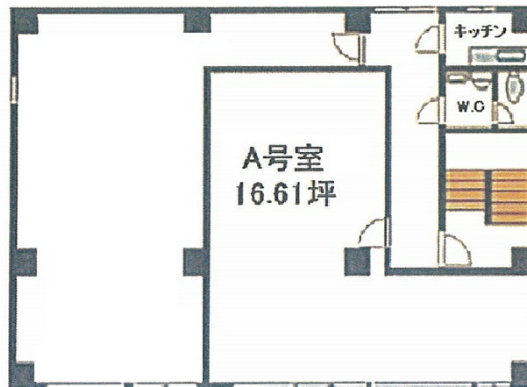

天池ビル 4階16.03坪

東京都港区芝5-16-4

物件MAP

賃貸条件	
月額賃料	200,000円 (税別)
坪数	16.03坪
坪単価	12,477円 (税別)
共益費	10,000円
礼金	無し
敷金 (保証金)	3ヶ月
階数	4階 (B)
入居可能日	即日

ビル情報	
所在地	東京都港区芝5-16-4
最寄り駅	都営三田線 三田駅 徒歩3分 JR山手線 田町駅 徒歩5分 都営三田線 芝公園駅 徒歩9分
エリア	品川・田町・お台場エリア
竣工	1985年1月
耐震	新耐震基準
階数	地上4階
用途	事務所
構造	SRC造

設備情報	
エレベーター	
空調	個別空調
OAフロア	タイルカーペット
基準階天井高	
光ファイバー	有り
トイレ	男女共用・室外
セキュリティ	無し
駐車場	無し

事務所移転の簡単検索サイト

Quick Service

クイックサービス

天池ビル 4階16.03坪 東京都港区芝5-16-4

品川・田町・お台場エリア (ビルID: 0041021) の賃貸オフィス

貸事務所・レンタルオフィス・オフィス移転なら**QuickService**