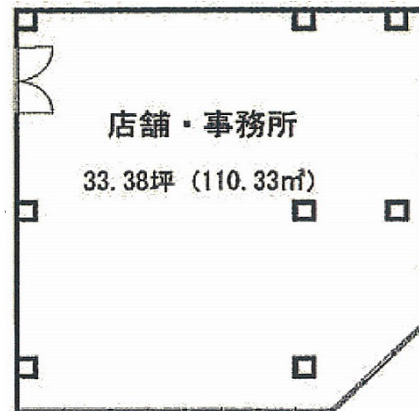

不二川ビル 5階11.6坪

東京都新宿区新宿2-7-1

物件MAP

賃貸条件	
月額賃料	155,000円 (税別)
坪数	11.6坪
坪単価	13,362円 (税別)
共益費	5,000円
礼金	2ヶ月
敷金 (保証金)	5ヶ月
階数	5階 (502)
入居可能日	即日

ビル情報	
所在地	東京都新宿区新宿2-7-1
最寄り駅	東京メトロ丸ノ内線 新宿御苑前駅 徒歩2分 東京メトロ副都心線 新宿三丁目駅 徒歩4分 東京メトロ丸ノ内線 新宿三丁目駅 徒歩4分 JR中央・総武線 新宿駅 徒歩10分 JR山手線 新宿駅 徒歩10分
エリア	新宿・新宿御苑エリア
竣工	1958年12月
耐震	旧耐震基準
階数	地上5階
用途	事務所
構造	RC造