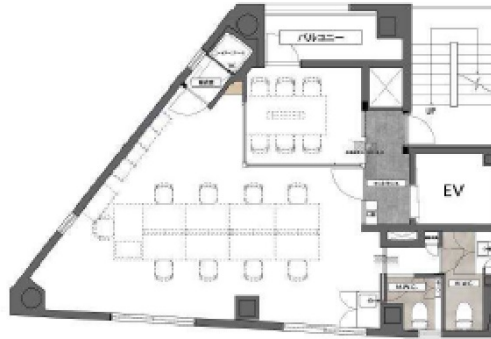

THE GATE ICHIGAYA 5階17.97坪

東京都新宿区市谷田町3-6

物件MAP

賃貸条件	
坪数	17.97坪
階数	5階
入居可能日	
ビル情報	
所在地	東京都新宿区市谷田町3-6
最寄り駅	東京メトロ有楽町線 市ヶ谷駅 徒歩4分 JR中央・総武線 市ヶ谷駅 徒歩9分 JR中央線(快速) 市ヶ谷駅 徒歩9分
エリア	四谷・市ヶ谷・飯田橋エリア
竣工	1986年1月
耐震	新耐震基準
階数	地上10階
用途	事務所
構造	S造
設備情報	
エレベーター	1基
空調	個別空調
OAフロア	OAフロア
基準階天井高	
光ファイバー	有り
トイレ	男女別・室外
セキュリティ	有り
駐車場	有り