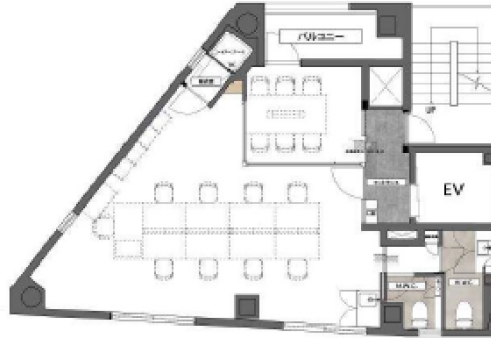

THE GATE ICHIGAYA 5階17.97坪

東京都新宿区市谷田町3-6

物件MAP

賃貸条件	
坪数	17.97坪
階数	5階
入居可能日	
ビル情報	
所在地	東京都新宿区市谷田町3-6
最寄り駅	東京メトロ有楽町線 市ヶ谷駅 徒歩4分 JR中央・総武線 市ヶ谷駅 徒歩9分 JR中央線(快速) 市ヶ谷駅 徒歩9分
エリア	四谷・市ヶ谷・飯田橋エリア
竣工	1986年1月
耐震	新耐震基準
階数	地上10階
用途	事務所
構造	S造
設備情報	
エレベーター	1基
空調	個別空調
OAフロア	OAフロア
基準階天井高	
光ファイバー	有り
トイレ	男女別・室外
セキュリティ	有り
駐車場	有り