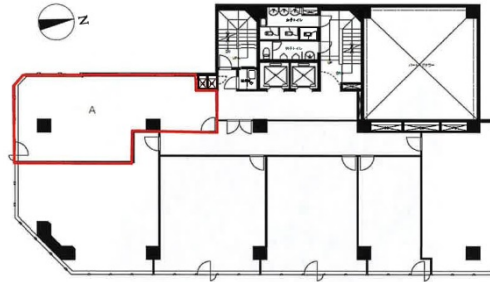

# DIK麹町ビル 4階16.68坪

東京都千代田区麹町1-6-9

4F

物件MAP

| 賃貸条件     |               |
|----------|---------------|
| 月額賃料     | 208,500円 (税別) |
| 坪数       | 16.68坪        |
| 坪単価      | 12,500円 (税別)  |
| 共益費      | 賃料に含む         |
| 礼金       | 無し            |
| 敷金 (保証金) | 4ヶ月           |
| 階数       | 4階 (A申込有)     |
| 入居可能日    | 即日            |