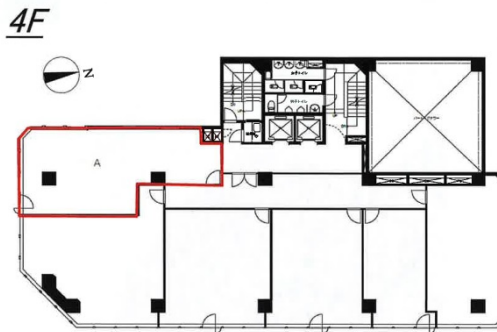

DIK麹町ビル 4階16.68坪

東京都千代田区麹町1-6-9

物件MAP

賃貸条件	
月額賃料	208,500円 (税別)
坪数	16.68坪
坪単価	12,500円 (税別)
共益費	賃料に含む
礼金	無し
敷金 (保証金)	4ヶ月
階数	4階 (A申込有)
入居可能日	即日

ビル情報	
所在地	東京都千代田区麹町1-6-9
最寄り駅	東京メトロ半蔵門線 半蔵門駅 徒歩2分 東京メトロ有楽町線 麹町駅 徒歩7分 東京メトロ南北線 永田町駅 徒歩12分
エリア	麹町・番町・市ヶ谷エリア
竣工	1977年9月
耐震	耐震補強済
階数	地上10階
用途	事務所
構造	SRC造