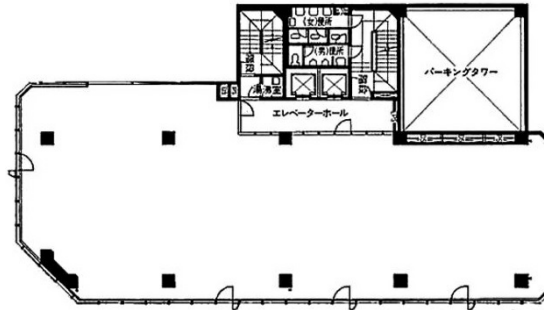

DIK麹町ビル 9階6.69坪

東京都千代田区麹町1-6-9

物件MAP

賃貸条件	
坪数	6.69坪
階数	9階
入居可能日	
ビル情報	
所在地	東京都千代田区麹町1-6-9
最寄り駅	東京メトロ半蔵門線 半蔵門駅 徒歩2分 東京メトロ有楽町線 麹町駅 徒歩7分 東京メトロ南北線 永田町駅 徒歩12分
エリア	麹町・番町・市ヶ谷エリア
竣工	1977年9月
耐震	耐震補強済
階数	地上10階
用途	事務所
構造	SRC造
設備情報	
エレベーター	2基
空調	個別空調
OAフロア	
基準階天井高	2,400mm
光ファイバー	有り
トイレ	男女別・室外
セキュリティ	有り
駐車場	有り