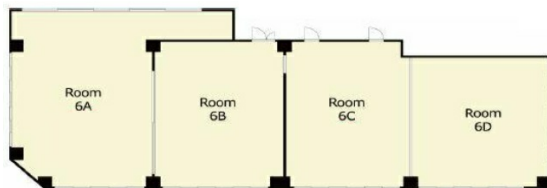

DIK麹町ビル 6階19.27坪

東京都千代田区麹町1-6-9

物件MAP

賃貸条件	
月額賃料	240,875円（税別）
坪数	19.27坪
坪単価	12,500円（税別）
共益費	賃料に含む
礼金	無し
敷金（保証金）	4ヶ月
階数	6階（B）
入居可能日	即日

ビル情報	
所在地	東京都千代田区麹町1-6-9
最寄り駅	東京メトロ半蔵門線 半蔵門駅 徒歩2分 東京メトロ有楽町線 麹町駅 徒歩7分 東京メトロ南北線 永田町駅 徒歩12分
エリア	麹町・番町・市ヶ谷エリア
竣工	1977年9月
耐震	耐震補強済
階数	地上10階
用途	事務所
構造	SRC造