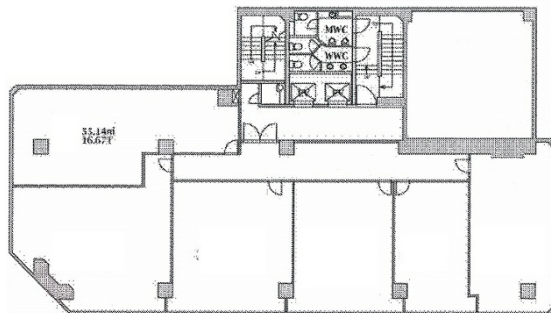

# DIK麹町ビル 3階16.67坪

東京都千代田区麹町1-6-9

## 物件MAP

賃貸条件	
坪数	16.67坪
階数	3階 (A)
入居可能日	
ビル情報	
所在地	東京都千代田区麹町1-6-9
最寄り駅	東京メトロ半蔵門線 半蔵門駅 徒歩2分 東京メトロ有楽町線 麹町駅 徒歩7分 東京メトロ南北線 永田町駅 徒歩12分
エリア	麹町・番町・市ヶ谷エリア
竣工	1977年9月
耐震	耐震補強済
階数	地上10階
用途	事務所
構造	SRC造
設備情報	
エレベーター	2基
空調	個別空調
OAフロア	
基準階天井高	2,400mm
光ファイバー	有り
トイレ	男女別・室外
セキュリティ	有り
駐車場	有り