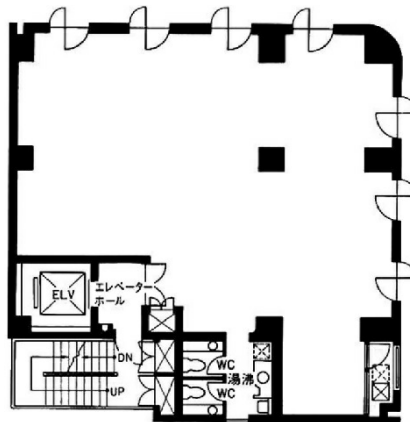

# マザービル 3階40.23坪

東京都文京区湯島3-10-5

## 物件MAP

賃貸条件	
坪数	40.23坪
階数	3階
入居可能日	
ビル情報	
所在地	東京都文京区湯島3-10-5
最寄り駅	東京メトロ千代田線 湯島駅 徒歩3分 東京メトロ銀座線 末広町駅 徒歩4分 東京メトロ丸ノ内線 本郷三丁目駅 徒歩8分
エリア	本郷・湯島エリア
竣工	1990年8月
耐震	新耐震基準
階数	地上8階 地下1階
用途	事務所
構造	SRC造
設備情報	
エレベーター	1基
空調	個別空調
OAフロア	タイルカーペット
基準階天井高	
光ファイバー	有り
トイレ	男女別・室内
セキュリティ	有り
駐車場	有り