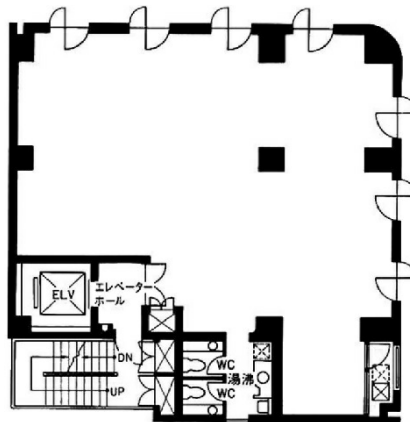

マザービル 3階40.23坪

東京都文京区湯島3-10-5

物件MAP

賃貸条件	
坪数	40.23坪
階数	3階
入居可能日	
ビル情報	
所在地	東京都文京区湯島3-10-5
最寄り駅	東京メトロ千代田線 湯島駅 徒歩3分 東京メトロ銀座線 末広町駅 徒歩4分 東京メトロ丸ノ内線 本郷三丁目駅 徒歩8分
エリア	本郷・湯島エリア
竣工	1990年8月
耐震	新耐震基準
階数	地上8階 地下1階
用途	事務所
構造	SRC造
設備情報	
エレベーター	1基
空調	個別空調
OAフロア	タイルカーペット
基準階天井高	
光ファイバー	有り
トイレ	男女別・室内
セキュリティ	有り
駐車場	有り

事務所移転の簡単検索サイト

Quick Service

クイックサービス

マザービル 3階40.23坪 東京都文京区湯島3-10-5

本郷・湯島エリア (ビルID: 0040984) の賃貸オフィス

貸事務所・レンタルオフィス・オフィス移転なら**QuickService**

物件詳細はこちらから

0120-55-2620