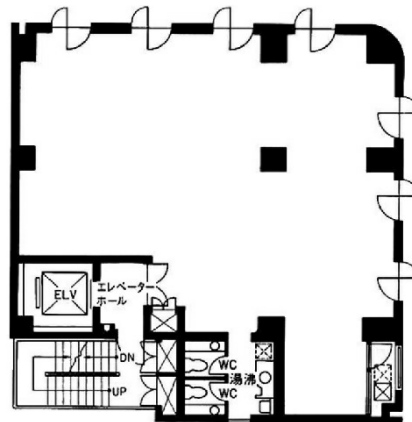

マザービル 2階40.23坪

東京都文京区湯島3-10-5

物件MAP

賃貸条件	
月額賃料	442,530円 (税別)
坪数	40.23坪
坪単価	11,000円 (税別)
共益費	120,690円
礼金	無し
敷金 (保証金)	8ヶ月
階数	2階
入居可能日	即日

ビル情報	
所在地	東京都文京区湯島3-10-5
最寄り駅	東京メトロ千代田線 湯島駅 徒歩3分 東京メトロ銀座線 末広町駅 徒歩4分 東京メトロ丸ノ内線 本郷三丁目駅 徒歩8分
エリア	本郷・湯島エリア
竣工	1990年8月
耐震	新耐震基準
階数	地上8階 地下1階
用途	事務所
構造	SRC造

設備情報	
エレベーター	1基
空調	個別空調
OAフロア	タイルカーペット
基準階天井高	
光ファイバー	有り
トイレ	男女別・室内
セキュリティ	有り
駐車場	有り