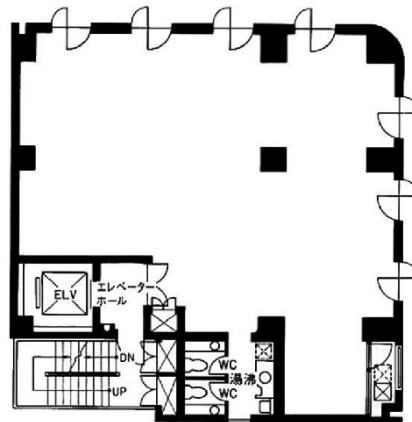

マザービル 4階40.23坪

東京都文京区湯島3-10-5

物件MAP

賃貸条件	
月額賃料	442,530円 (税別)
坪数	40.23坪
坪単価	11,000円 (税別)
共益費	120,690円
礼金	無し
敷金 (保証金)	8ヶ月
階数	4階
入居可能日	即日

ビル情報	
所在地	東京都文京区湯島3-10-5
最寄り駅	東京メトロ千代田線 湯島駅 徒歩3分 東京メトロ銀座線 末広町駅 徒歩4分 東京メトロ丸ノ内線 本郷三丁目駅 徒歩8分
エリア	本郷・湯島エリア
竣工	1990年8月
耐震	新耐震基準
階数	地上8階 地下1階
用途	事務所
構造	SRC造

設備情報	
エレベーター	1基
空調	個別空調
OAフロア	タイルカーペット
基準階天井高	
光ファイバー	有り
トイレ	男女別・室内
セキュリティ	有り
駐車場	有り