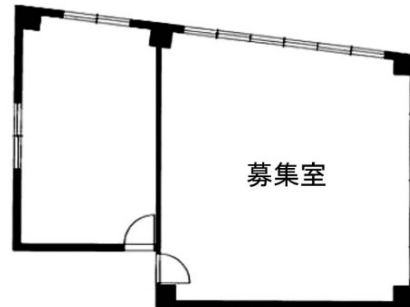

# 清水ビル 2階16坪

東京都文京区湯島2-5-6

## 物件MAP

賃貸条件	
月額賃料	115,200円 (税別)
坪数	16坪
坪単価	7,200円 (税別)
共益費	3,008円
礼金	2ヶ月
敷金 (保証金)	3ヶ月
階数	2階 (204)
入居可能日	即日

ビル情報	
所在地	東京都文京区湯島2-5-6
最寄り駅	JR中央・総武線 御茶ノ水駅 徒歩7分
エリア	本郷・湯島エリア
竣工	1972年10月
耐震	旧耐震基準
階数	地上4階
用途	事務所
構造	RC造