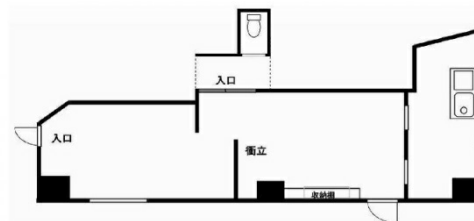

# 園田ビル 1階14.8坪

東京都文京区本郷3-8-5

## 物件MAP

賃貸条件	
月額賃料	125,000円 (税別)
坪数	14.8坪
坪単価	8,446円 (税別)
共益費	10,000円
礼金	1ヶ月
敷金 (保証金)	3ヶ月
階数	1階
入居可能日	即日

ビル情報	
所在地	東京都文京区本郷3-8-5
最寄り駅	東京メトロ丸ノ内線 本郷三丁目駅 徒歩6分
エリア	本郷・湯島エリア
竣工	1972年10月
耐震	旧耐震基準
階数	地上6階
用途	事務所/店舗
構造	RC造