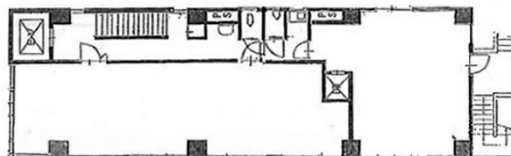

NCKビル 2階34.55坪

東京都文京区本郷3-3-11

物件MAP

賃貸条件	
坪数	34.55坪
階数	2階
入居可能日	
ビル情報	
所在地	東京都文京区本郷3-3-11
最寄り駅	東京メトロ丸ノ内線 御茶ノ水駅 徒歩4分 JR中央・総武線 御茶ノ水駅 徒歩5分 東京メトロ千代田線 新御茶ノ水駅 徒歩6分
エリア	本郷・湯島エリア
竣工	1968年6月
耐震	旧耐震基準
階数	地上8階
用途	事務所
構造	SRC造
設備情報	
エレベーター	1基
空調	個別空調
OAフロア	その他
基準階天井高	
光ファイバー	有り
トイレ	男女別・室内
セキュリティ	有り
駐車場	無し