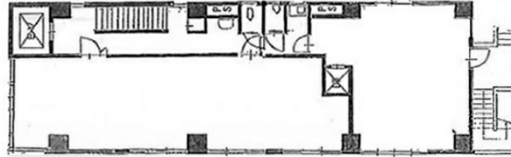

# NCKビル 2階34.55坪

東京都文京区本郷3-3-11

## 物件MAP

賃貸条件	
坪数	34.55坪
階数	2階
入居可能日	
ビル情報	
所在地	東京都文京区本郷3-3-11
最寄り駅	東京メトロ丸ノ内線 御茶ノ水駅 徒歩4分 JR中央・総武線 御茶ノ水駅 徒歩5分 東京メトロ千代田線 新御茶ノ水駅 徒歩6分
エリア	本郷・湯島エリア
竣工	1968年6月
耐震	旧耐震基準
階数	地上8階
用途	事務所
構造	SRC造
設備情報	
エレベーター	1基
空調	個別空調
OAフロア	その他
基準階天井高	
光ファイバー	有り
トイレ	男女別・室内
セキュリティ	有り
駐車場	無し