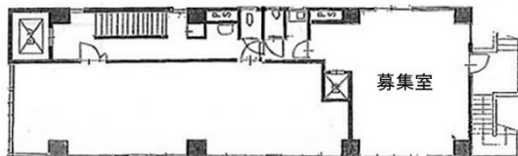

# NCKビル 2階15.53坪

東京都文京区本郷3-3-11

## 物件MAP

賃貸条件	
坪数	15.53坪
階数	2階（裏）
入居可能日	
ビル情報	
所在地	東京都文京区本郷3-3-11
最寄り駅	東京メトロ丸ノ内線 御茶ノ水駅 徒歩4分 JR中央・総武線 御茶ノ水駅 徒歩5分 東京メトロ千代田線 新御茶ノ水駅 徒歩6分
エリア	本郷・湯島エリア
竣工	1968年6月
耐震	旧耐震基準
階数	地上8階
用途	事務所
構造	SRC造
設備情報	
エレベーター	1基
空調	個別空調
OAフロア	その他
基準階天井高	
光ファイバー	有り
トイレ	男女別・室内
セキュリティ	有り
駐車場	無し