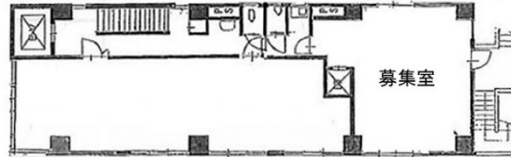

NCKビル 2階15.53坪

東京都文京区本郷3-3-11

物件MAP

賃貸条件	
坪数	15.53坪
階数	2階（裏）
入居可能日	
ビル情報	
所在地	東京都文京区本郷3-3-11
最寄り駅	東京メトロ丸ノ内線 御茶ノ水駅 徒歩4分 JR中央・総武線 御茶ノ水駅 徒歩5分 東京メトロ千代田線 新御茶ノ水駅 徒歩6分
エリア	本郷・湯島エリア
竣工	1968年6月
耐震	旧耐震基準
階数	地上8階
用途	事務所
構造	SRC造
設備情報	
エレベーター	1基
空調	個別空調
OAフロア	その他
基準階天井高	
光ファイバー	有り
トイレ	男女別・室内
セキュリティ	有り
駐車場	無し

事務所移転の簡単検索サイト

Quick Service

クイックサービス

NCKビル 2階15.53坪 東京都文京区本郷3-3-11

本郷・湯島エリア（ビルID：0040966）の賃貸オフィス

貸事務所・レンタルオフィス・オフィス移転なら**QuickService**

物件詳細はこちらから

 **0120-55-2620**