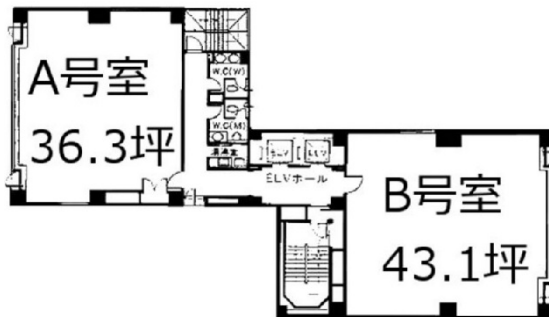

# 本池田ビル 9階43.12坪

東京都台東区東上野3-35-9

## 物件MAP

賃貸条件	
月額賃料	517,440円 (税別)
坪数	43.12坪
坪単価	12,000円 (税別)
共益費	107,800円
礼金	無し
敷金 (保証金)	6ヶ月
階数	9階
入居可能日	即日

ビル情報	
所在地	東京都台東区東上野3-35-9
最寄り駅	東京メトロ銀座線 稲荷町駅 徒歩2分 東京メトロ日比谷線 上野駅 徒歩4分 JR山手線 上野駅 徒歩5分
エリア	上野・御徒町エリア
竣工	1988年8月
耐震	新耐震基準
階数	地上9階
用途	事務所
構造	SRC造