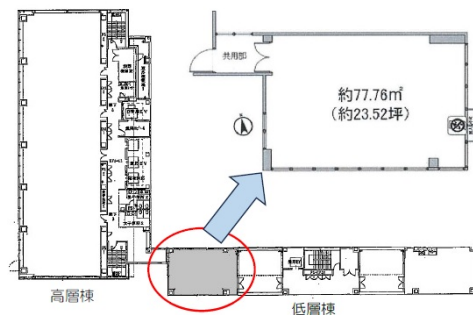

# オンテックス難波ビル 5階23.52坪

大阪府大阪市浪速区湊町2-2-45

## 物件MAP

賃貸条件	
月額賃料	233,000円 (税別)
坪数	23.52坪
坪単価	9,906円 (税別)
共益費	47,050円
礼金	無し
敷金 (保証金)	無し
階数	5階
入居可能日	相談

ビル情報	
所在地	大阪府大阪市浪速区湊町2-2-45
最寄り駅	大阪メトロ四つ橋線 なんば駅 徒歩5分 大阪メトロ千日前線 なんば駅 徒歩8分 大阪メトロ御堂筋線 なんば駅 徒歩10分 JR関西本線(大和路線) JR難波駅 徒歩6分 近鉄難波線 大阪難波駅 徒歩10分
エリア	その他大阪
竣工	2006年10月
耐震	新耐震基準
階数	地上14階 地下2階
用途	事務所
構造	S造

設備情報	
エレベーター	4基
空調	個別空調
OAフロア	
基準階天井高	2,700mm
光ファイバー	有り
トイレ	男女別・室外
セキュリティ	有り
駐車場	