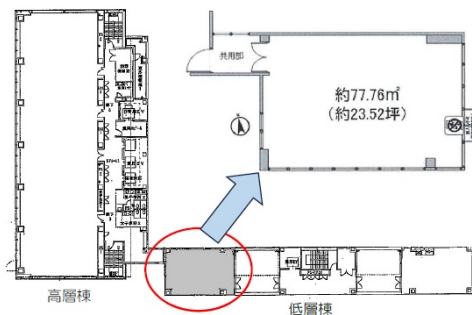

オンテックス難波ビル 5階23.52坪

大阪府大阪市浪速区湊町2-2-45

物件MAP

賃貸条件	
月額賃料	233,000円 (税別)
坪数	23.52坪
坪単価	9,906円 (税別)
共益費	47,050円
礼金	無し
敷金 (保証金)	無し
階数	5階
入居可能日	相談

ビル情報	
所在地	大阪府大阪市浪速区湊町2-2-45
最寄り駅	大阪メトロ四つ橋線 なんば駅 徒歩5分 大阪メトロ千日前線 なんば駅 徒歩8分 大阪メトロ御堂筋線 なんば駅 徒歩10分 JR関西本線(大和路線) JR難波駅 徒歩6分 近鉄難波線 大阪難波駅 徒歩10分
エリア	その他大阪
竣工	2006年10月
耐震	新耐震基準
階数	地上14階 地下2階
用途	事務所
構造	S造

設備情報	
エレベーター	4基
空調	個別空調
OAフロア	
基準階天井高	2,700mm
光ファイバー	有り
トイレ	男女別・室外
セキュリティ	有り
駐車場	

オンテックス難波ビル 5階23.52坪 大阪府大阪市浪速区湊町2-2-45

その他大阪 (ビルID: 0040878) の賃貸オフィス

貸事務所・レンタルオフィス・オフィス移転ならQuickService

物件詳細はこちらから

0120-55-2620