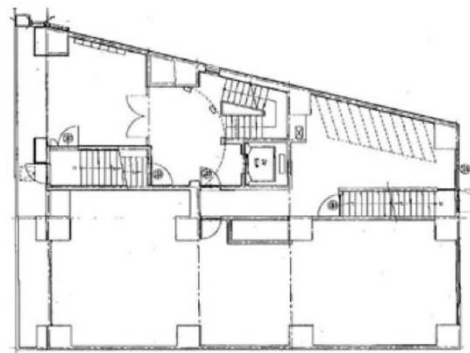

# サンライズ入谷 1階30.4坪

東京都台東区下谷3-16-13

## 物件MAP

賃貸条件	
坪数	30.4坪
階数	1階 (101)
入居可能日	

ビル情報	
所在地	東京都台東区下谷3-16-13
最寄り駅	東京メトロ日比谷線 三ノ輪駅 徒歩7分
エリア	その他台東区
竣工	1974年10月
耐震	耐震補強済
階数	地上11階
用途	事務所/店舗
構造	RC造

設備情報	
エレベーター	1基
空調	個別空調
OAフロア	その他
基準階天井高	
光ファイバー	有り
トイレ	男女別・室外
セキュリティ	無し
駐車場	調査中