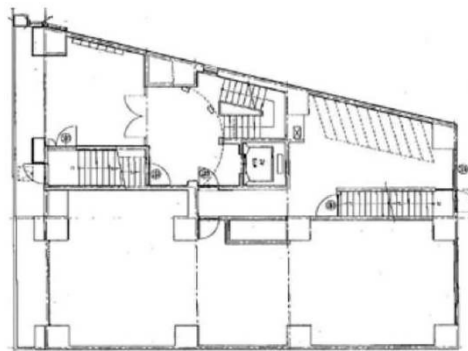

サンライズ入谷 1階30.4坪

東京都台東区下谷3-16-13

物件MAP

賃貸条件	
坪数	30.4坪
階数	1階 (101)
入居可能日	
ビル情報	
所在地	東京都台東区下谷3-16-13
最寄り駅	東京メトロ日比谷線 三ノ輪駅 徒歩7分
エリア	その他台東区
竣工	1974年10月
耐震	耐震補強済
階数	地上11階
用途	事務所/店舗
構造	RC造
設備情報	
エレベーター	1基
空調	個別空調
OAフロア	その他
基準階天井高	
光ファイバー	有り
トイレ	男女別・室外
セキュリティ	無し
駐車場	調査中