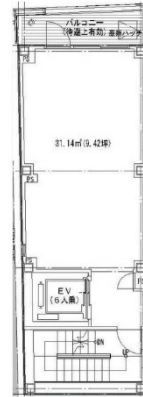

TACビル 4階9.42坪

福岡県福岡市博多区上川端町5-123

物件MAP

賃貸条件	
坪数	9.42坪
階数	4階
入居可能日	
ビル情報	
所在地	福岡県福岡市博多区上川端町5-123
最寄り駅	福岡市営地下鉄空港線 中洲川端駅 徒歩5分
エリア	呉服町・中洲エリア
竣工	2016年10月
耐震	新耐震基準
階数	地上4階
用途	事務所/店舗
構造	S造
設備情報	
エレベーター	1基
空調	無し
OAフロア	スケルトン
基準階天井高	
光ファイバー	
トイレ	無し
セキュリティ	有り
駐車場	無し