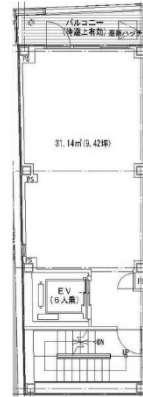

TACビル 4階9.42坪

福岡県福岡市博多区上川端町5-123

物件MAP

賃貸条件	
坪数	9.42坪
階数	4階
入居可能日	
ビル情報	
所在地	福岡県福岡市博多区上川端町5-123
最寄り駅	福岡市営地下鉄空港線 中洲川端駅 徒歩5分
エリア	呉服町・中洲エリア
竣工	2016年10月
耐震	新耐震基準
階数	地上4階
用途	事務所/店舗
構造	S造
設備情報	
エレベーター	1基
空調	無し
OAフロア	スケルトン
基準階天井高	
光ファイバー	
トイレ	無し
セキュリティ	有り
駐車場	無し

事務所移転の簡単検索サイト

TACビル 4階9.42坪 福岡県福岡市博多区上川端町5-123

呉服町・中洲エリア (ビルID: 0040832) の賃貸オフィス

クイックサービス

貸事務所・レンタルオフィス・オフィス移転なら**QuickService**

物件詳細はこちらから

 **0120-55-2620**

【受付時間】平日9:30~18:30