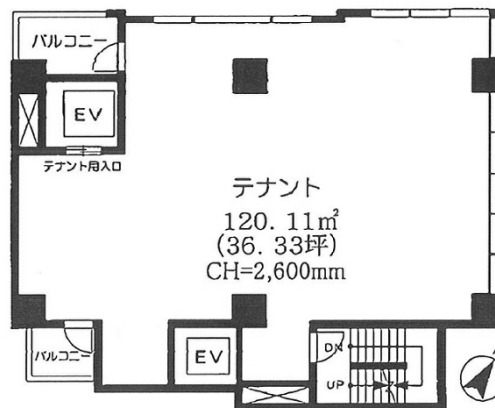

栄光ビル 3階36.26坪

埼玉県川越市脇田本町6-8

物件MAP

賃貸条件	
月額賃料	430,624円 (税別)
坪数	36.26坪
坪単価	11,876円 (税別)
共益費	71,940円
礼金	1ヶ月
敷金 (保証金)	6ヶ月
階数	3階
入居可能日	

ビル情報	
所在地	埼玉県川越市脇田本町6-8
最寄り駅	JR埼京線 川越駅 徒歩2分
エリア	その他埼玉
竣工	2016年12月
耐震	新耐震基準
階数	地上9階
用途	
構造	RC造

設備情報	
エレベーター	2基
空調	個別空調
OAフロア	スケルトン
基準階天井高	
光ファイバー	調査中
トイレ	無し
セキュリティ	無し
駐車場	無し