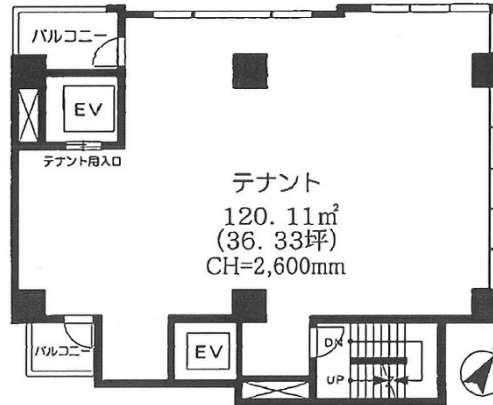

栄光ビル 3階36.26坪

埼玉県川越市脇田本町6-8

物件MAP

賃貸条件	
月額賃料	430,624円 (税別)
坪数	36.26坪
坪単価	11,876円 (税別)
共益費	71,940円
礼金	1ヶ月
敷金 (保証金)	6ヶ月
階数	3階
入居可能日	

ビル情報	
所在地	埼玉県川越市脇田本町6-8
最寄り駅	JR埼京線 川越駅 徒歩2分
エリア	その他埼玉
竣工	2016年12月
耐震	新耐震基準
階数	地上9階
用途	
構造	RC造

設備情報	
エレベーター	2基
空調	個別空調
OAフロア	スケルトン
基準階天井高	
光ファイバー	調査中
トイレ	無し
セキュリティ	無し
駐車場	無し

栄光ビル 3階36.26坪 埼玉県川越市脇田本町6-8

その他埼玉 (ビルID: 0040827) の賃貸オフィス

貸事務所・レンタルオフィス・オフィス移転ならQuickService

物件詳細はこちらから

0120-55-2620

【受付時間】平日9:30~18:30