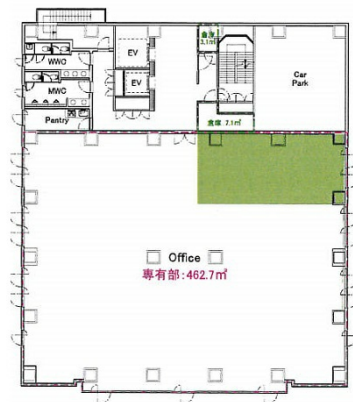

# 姫路センタービル 3階25.58坪

兵庫県姫路市豊沢町137

## 物件MAP

賃貸条件	
坪数	25.58坪
階数	3階
入居可能日	

ビル情報	
所在地	兵庫県姫路市豊沢町137
最寄り駅	JR山陽本線 姫路駅 徒歩3分 JR山陽本線(神戸線) 姫路駅 徒歩3分 JR姫新線 姫路駅 徒歩3分 JR播但線 姫路駅 徒歩3分 山陽電鉄本線 山陽姫路駅 徒歩3分

エリア	その他兵庫
竣工	1998年3月
耐震	新耐震基準
階数	地上10階
用途	事務所
構造	S造

設備情報	
エレベーター	2基
空調	個別空調
OAフロア	OAフロア
基準階天井高	
光ファイバー	有り
トイレ	男女別・室外
セキュリティ	有り
駐車場	有り

事務所移転の簡単検索サイト

Quick Service

クイックサービス

姫路センタービル 3階25.58坪 兵庫県姫路市豊沢町137

その他兵庫 (ビルID: 0040824) の賃貸オフィス

貸事務所・レンタルオフィス・オフィス移転ならQuickService

物件詳細はこちらから

 0120-55-2620