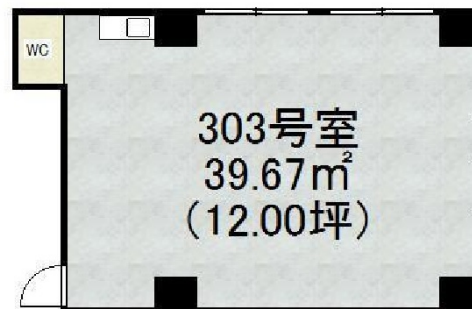

# 博雅ビル 3階12坪

東京都新宿区新宿5-11-13

## 物件MAP

賃貸条件	
月額賃料	170,004円 (税別)
坪数	12坪
坪単価	14,167円 (税別)
共益費	賃料に含む
礼金	無し
敷金 (保証金)	5ヶ月
階数	3階 (303)
入居可能日	相談

ビル情報	
所在地	東京都新宿区新宿5-11-13
最寄り駅	東京メトロ丸ノ内線 新宿三丁目駅 徒歩3分
エリア	新宿・新宿御苑エリア
竣工	1969年8月
耐震	旧耐震基準
階数	地上7階
用途	事務所
構造	SRC造