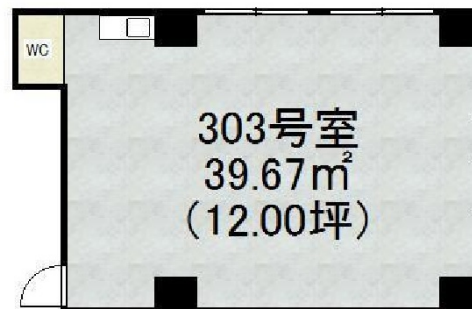

博雅ビル 3階12坪

東京都新宿区新宿5-11-13

物件MAP

賃貸条件	
月額賃料	170,004円 (税別)
坪数	12坪
坪単価	14,167円 (税別)
共益費	賃料に含む
礼金	無し
敷金 (保証金)	5ヶ月
階数	3階 (303)
入居可能日	相談

ビル情報	
所在地	東京都新宿区新宿5-11-13
最寄り駅	東京メトロ丸ノ内線 新宿三丁目駅 徒歩3分
エリア	新宿・新宿御苑エリア
竣工	1969年8月
耐震	旧耐震基準
階数	地上7階
用途	事務所
構造	SRC造

設備情報	
エレベーター	1基
空調	個別空調
OAフロア	タイルカーペット
基準階天井高	
光ファイバー	有り
トイレ	男女共用・室内
セキュリティ	無し
駐車場	無し

博雅ビル 3階12坪 東京都新宿区新宿5-11-13

新宿・新宿御苑エリア (ビルID: 0040794) の賃貸オフィス

貸事務所・レンタルオフィス・オフィス移転ならQuickService

物件詳細はこちらから

 0120-55-2620