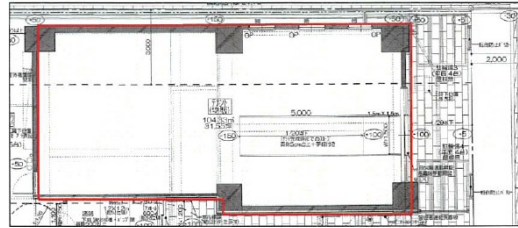

セレニテ本町リアン 1階31.55坪

大阪府大阪市中央区北久宝寺町2-5-2

物件MAP

賃貸条件	
月額賃料	569,000円 (税別)
坪数	31.55坪
坪単価	18,035円 (税別)
共益費	賃料に含む
礼金	無し
敷金 (保証金)	6ヶ月
階数	1階
入居可能日	即日

ビル情報	
所在地	大阪府大阪市中央区北久宝寺町2-5-2
最寄り駅	大阪メトロ中央線 堺筋本町駅 徒歩3分 大阪メトロ堺筋線 堺筋本町駅 徒歩3分
エリア	本町・堺筋本町エリア
竣工	2023年7月
耐震	新耐震基準
階数	地上15階
用途	店舗
構造	RC造