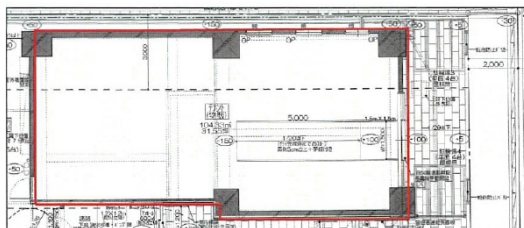

セレニテ本町リアン 1階31.55坪

大阪府大阪市中央区北久宝寺町2-5-2

物件MAP

賃貸条件	
月額賃料	569,000円 (税別)
坪数	31.55坪
坪単価	18,035円 (税別)
共益費	賃料に含む
礼金	無し
敷金 (保証金)	6ヶ月
階数	1階
入居可能日	即日

ビル情報	
所在地	大阪府大阪市中央区北久宝寺町2-5-2
最寄り駅	大阪メトロ中央線 堺筋本町駅 徒歩3分 大阪メトロ堺筋線 堺筋本町駅 徒歩3分
エリア	本町・堺筋本町エリア
竣工	2023年7月
耐震	新耐震基準
階数	地上15階
用途	店舗
構造	RC造

設備情報	
エレベーター	
空調	
OAフロア	
基準階天井高	
光ファイバー	
トイレ	
セキュリティ	
駐車場	有り

セレニテ本町リアン 1階31.55坪 大阪府大阪市中央区北久宝寺町2-5-2

本町・堺筋本町エリア (ビルID: 0040792) の賃貸オフィス

貸事務所・レンタルオフィス・オフィス移転ならQuickService

物件詳細はこちらから

0120-55-2620

【受付時間】平日9:30~18:30