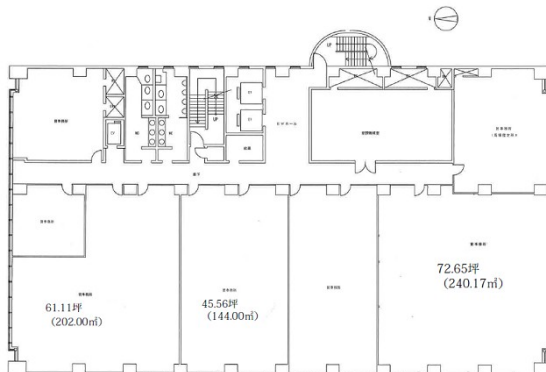

KSB会館ビル 4階43.56坪

岡山県岡山市北区大供3-1-18

KSB会館 4階 平面図

物件MAP

賃貸条件	
坪数	43.56坪
階数	4階
入居可能日	
ビル情報	
所在地	岡山県岡山市北区大供3-1-18
最寄り駅	JR山陽本線 岡山駅 徒歩15分
エリア	岡山駅周辺エリア
竣工	1984年5月
耐震	新耐震基準
階数	地上8階
用途	事務所
構造	RC造
設備情報	
エレベーター	3基
空調	個別空調
OAフロア	タイルカーペット
基準階天井高	2,450mm
光ファイバー	有り
トイレ	男女別・室外
セキュリティ	無し
駐車場	有り

事務所移転の簡単検索サイト

Quick Service

クイックサービス

KSB会館ビル 4階43.56坪 岡山県岡山市北区大供3-1-18

岡山駅周辺エリア（ビルID：0040783）の賃貸オフィス

貸事務所・レンタルオフィス・オフィス移転なら**QuickService**

物件詳細はこちらから

0120-55-2620