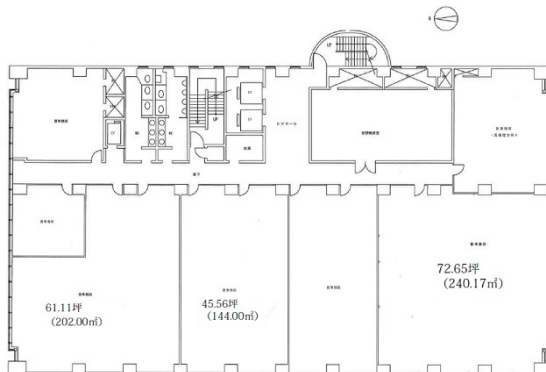

KSB会館ビル 4階61.11坪

岡山県岡山市北区大供3-1-18

KSB会館 4階 平面図

物件MAP

賃貸条件	
坪数	61.11坪
階数	4階
入居可能日	
ビル情報	
所在地	岡山県岡山市北区大供3-1-18
最寄り駅	JR山陽本線 岡山駅 徒歩15分
エリア	岡山駅周辺エリア
竣工	1984年5月
耐震	新耐震基準
階数	地上8階
用途	事務所
構造	RC造
設備情報	
エレベーター	3基
空調	個別空調
OAフロア	タイルカーペット
基準階天井高	2,450mm
光ファイバー	有り
トイレ	男女別・室外
セキュリティ	無し
駐車場	有り

事務所移転の簡単検索サイト

Quick Service

クイックサービス

KSB会館ビル 4階61.11坪 岡山県岡山市北区大供3-1-18

岡山駅周辺エリア（ビルID：0040783）の賃貸オフィス

貸事務所・レンタルオフィス・オフィス移転なら**QuickService**

物件詳細はこちらから

0120-55-2620