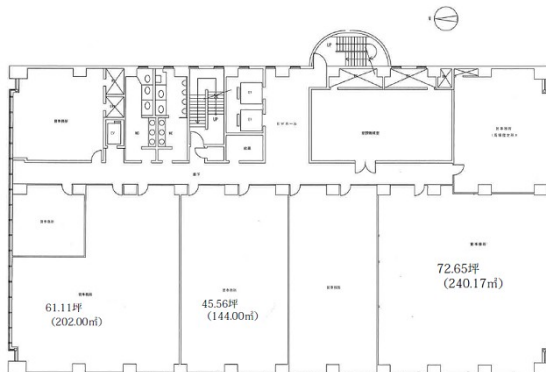

KSB会館ビル 4階104.67坪

岡山県岡山市北区大供3-1-18

KSB会館 4階 平面図

物件MAP

賃貸条件	
坪数	104.67坪
階数	4階
入居可能日	
ビル情報	
所在地	岡山県岡山市北区大供3-1-18
最寄り駅	JR山陽本線 岡山駅 徒歩15分
エリア	岡山駅周辺エリア
竣工	1984年5月
耐震	新耐震基準
階数	地上8階
用途	事務所
構造	RC造
設備情報	
エレベーター	3基
空調	個別空調
OAフロア	タイルカーペット
基準階天井高	2,450mm
光ファイバー	有り
トイレ	男女別・室外
セキュリティ	無し
駐車場	有り

事務所移転の簡単検索サイト

Quick Service

クイックサービス

KSB会館ビル 4階104.67坪 岡山県岡山市北区大供3-1-18

岡山駅周辺エリア（ビルID：0040783）の賃貸オフィス

貸事務所・レンタルオフィス・オフィス移転なら**QuickService**

物件詳細はこちらから

0120-55-2620