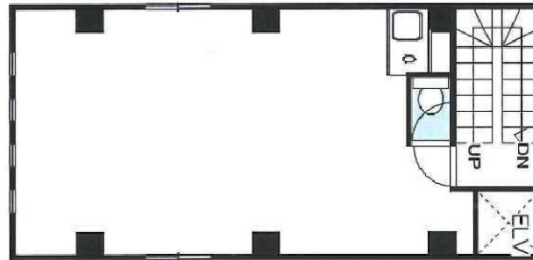

## 物件MAP

| 賃貸条件     |               |
|----------|---------------|
| 月額賃料     | 209,999円 (税別) |
| 坪数       | 14.42坪        |
| 坪単価      | 14,563円 (税別)  |
| 共益費      | 14,997円       |
| 礼金       | 1ヶ月           |
| 敷金 (保証金) | 4ヶ月           |
| 階数       | 2階            |
| 入居可能日    | 即日            |