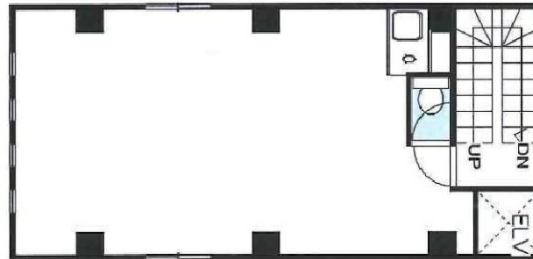

パークTS 2階14.42坪

東京都渋谷区富ヶ谷1-14-15

物件MAP

賃貸条件	
月額賃料	209,999円 (税別)
坪数	14.42坪
坪単価	14,563円 (税別)
共益費	14,997円
礼金	1ヶ月
敷金 (保証金)	4ヶ月
階数	2階
入居可能日	即日

ビル情報	
所在地	東京都渋谷区富ヶ谷1-14-15
最寄り駅	東京メトロ千代田線 代々木公園駅 徒歩3分 小田急小田原線 代々木八幡駅 徒歩5分 小田急小田原線 代々木上原駅 徒歩14分
エリア	原宿・代々木・初台エリア
竣工	2002年12月
耐震	新耐震基準
階数	地上4階
用途	事務所
構造	RC造

設備情報	
エレベーター	1基
空調	個別空調
OAフロア	その他
基準階天井高	2,800mm
光ファイバー	有り
トイレ	男女共用・室内
セキュリティ	無し
駐車場	無し

事務所移転の簡単検索サイト

Quick Service

クイックサービス

パークTS 2階14.42坪 東京都渋谷区富ヶ谷1-14-15

原宿・代々木・初台エリア (ビルID: 0040778) の賃貸オフィス

貸事務所・レンタルオフィス・オフィス移転なら**QuickService**