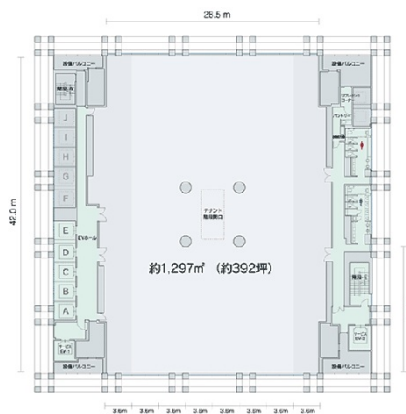

リージャス（赤坂Kタワー） 4階4坪

東京都港区元赤坂1-2-7

物件MAP

賃貸条件	
月額賃料	相談
坪数	4坪
坪単価	相談
共益費	相談
礼金	相談
敷金（保証金）	相談
階数	4階（2名用）
入居可能日	相談

ビル情報	
所在地	東京都港区元赤坂1-2-7
最寄り駅	東京メトロ丸ノ内線 赤坂見附駅 徒歩1分 東京メトロ銀座線 赤坂見附駅 徒歩1分 東京メトロ半蔵門線 永田町駅 徒歩3分 東京メトロ有楽町線 永田町駅 徒歩3分
エリア	赤坂・青山・六本木エリア
竣工	2012年1月
耐震	新耐震基準
階数	地上30階 地下1階
用途	レンタルオフィス
構造	