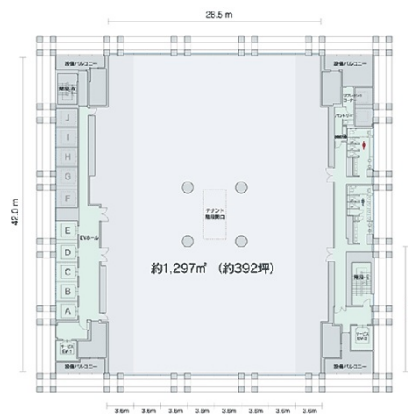

リージャス（赤坂Kタワー） 4階8坪

東京都港区元赤坂1-2-7

物件MAP

賃貸条件	
月額賃料	相談
坪数	8坪
坪単価	相談
共益費	相談
礼金	相談
敷金（保証金）	相談
階数	4階（4名用）
入居可能日	相談

ビル情報	
所在地	東京都港区元赤坂1-2-7
最寄り駅	東京メトロ丸ノ内線 赤坂見附駅 徒歩1分 東京メトロ銀座線 赤坂見附駅 徒歩1分 東京メトロ半蔵門線 永田町駅 徒歩3分 東京メトロ有楽町線 永田町駅 徒歩3分
エリア	赤坂・青山・六本木エリア
竣工	2012年1月
耐震	新耐震基準
階数	地上30階 地下1階
用途	レンタルオフィス
構造	